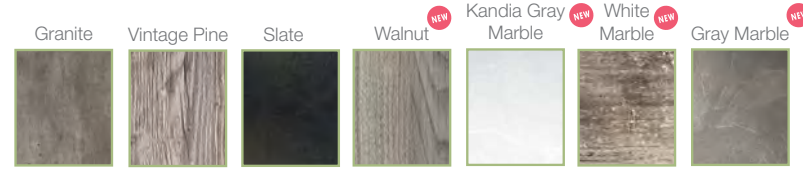

HPL Touch Tops

Size	Granite	Vintage Pine	Slate	Walnut	Kandia Gray Marble	White Marble	Gray Marble
24 x 32	UT 310 038	US 24H 245	US 24H 727	US 24H 722	US 24H 790	UT 310 245	UT 310 727
32 x 32	UT 320 038	US 32H 325	US 32H 727	US 32H 722	US 32H 790	UT 320 245	UT 320 727
48 x 32	UT 330 038	US 48H 325	US 48H 727	US 48H 722	US 48H 790	UT 330 245	UT 330 727