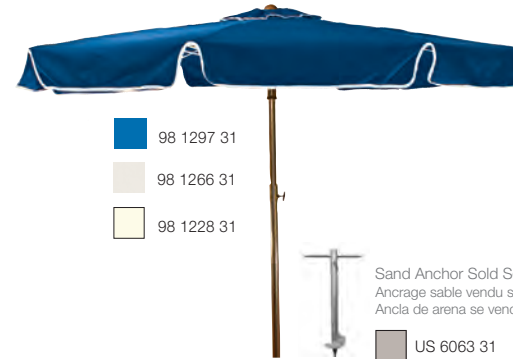

■ 98 1297 31
■ 98 1266 31
■ 98 1228 31

Sand Anchor Sold Separately
Ancrage sable vendu séparément
Ancla de arena se vende por separado

■ US 6063 31

Resin Umbrella Base with Fill Cap

■ US 602 104
■ US 602 137
■ US 602 117

35 Lb. Umbrella Base with 10" Stem

■ US 600 604
■ US 600 637
■ US 600 666
■ US 600 617

35 Lb. Umbrella Ring (optional)

■ US 106 604
■ US 106 637
■ US 106 666
■ US 106 617

75 lb. Flat 24" Square Umbrella Base

■ US 605 017

50 lb. Flat 20" Round Umbrella Base

■ US 604 017

70 Lb. Umbrella Base with 16" Stem

■ US 607 004
■ US 607 066
■ US 607 017

84 Lb. Freestanding Umbrella Base with Wheels

■ US 608 404
■ US 608 437
■ US 608 466
■ US 608 402