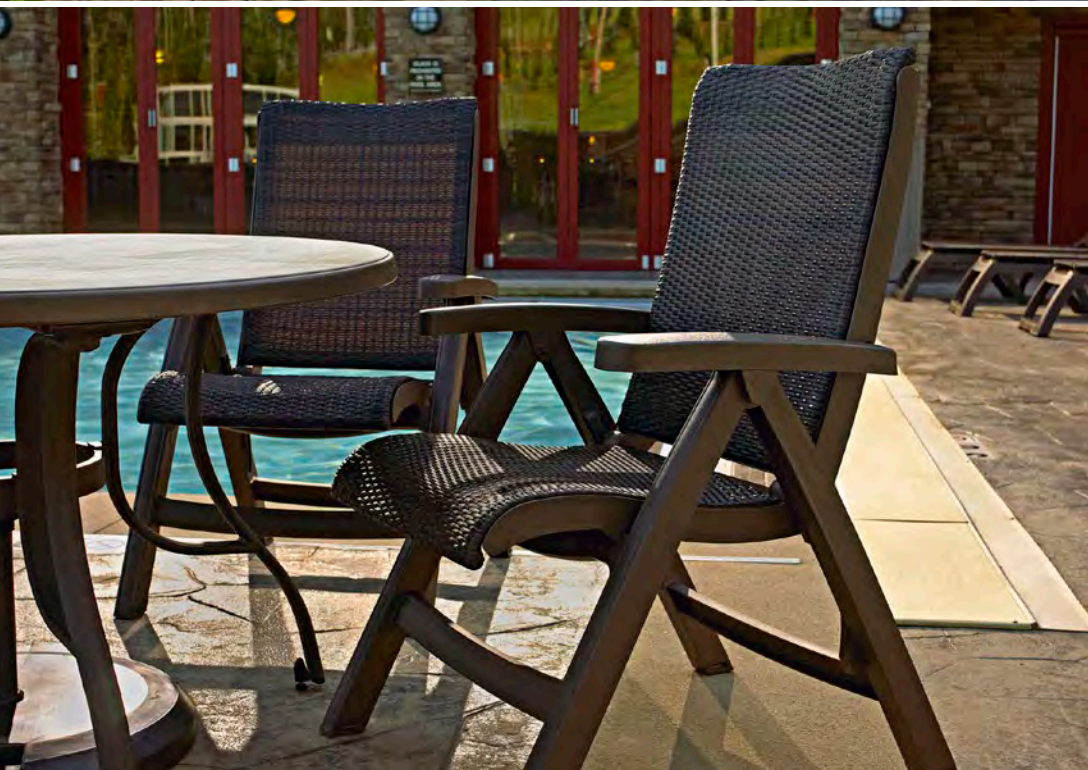

**Replacement  
Slings Available!**  
Toiles de remplacement  
disponibles  
Eslingas de repuesto  
disponibles  
(P 110)

**VIRO**  
HIGH QUALITY FIBER

CONVERSATIONAL SEATING/CHAISES  
LOUNGE/BAINS DE SOLEIL