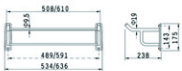

ANT-113 Towel rack